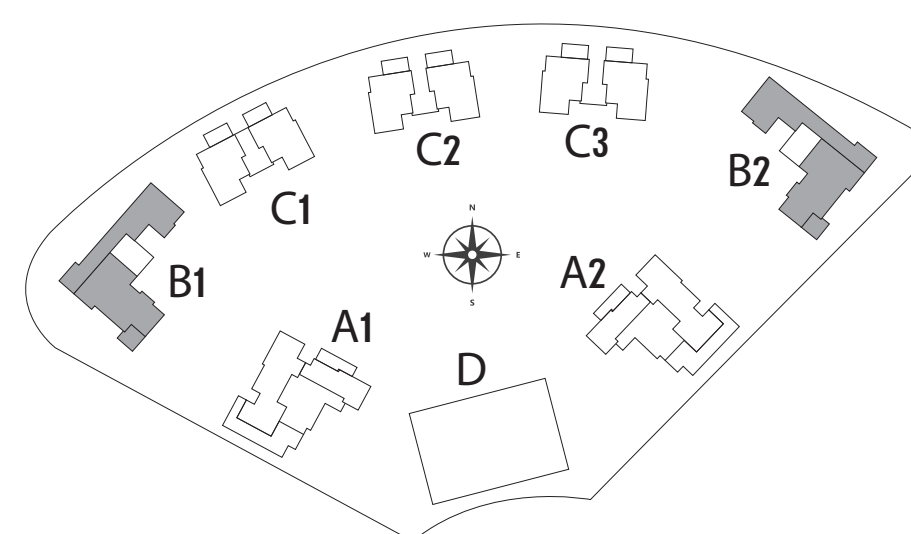

דגם G | פנטהאוז 5 חדר'

בניינים 82-81 | קומה 7 | דירה מס' 21
162.83 מ"ר | מרפסות 156.18+17.51 מ"ר

הבניין

- חניה מקורה
- אינטרקום TV צבעונית
- לובי כניסה מעוצב
- פיתוח סביבתי עשיר
- מעליות מפוארות מהירות
- ציפוי חיצוני באבן טבעית

מפרט הדירה

- ריצוף גרנים פורצלן 80/80
- דלת כניסה מעוצבת
- דלתות פנים יוקרתיות
- תריסים חשמליים
- חיבור חשמל תלת פאזי
- זכוכיות טריפל גלס
- אינטרקום TV צבעונית
- מערכת סינון אוויר
- נקודת מים וגז במרפסת
- הכנה למע' מיזוג מיני מרכזית
- מרפסות שמש מרווחות

מטבח

- מטבח מפואר מעץ סנדוויץ' כולל יחידת 8.1
- הכנה למדיח
- שיש אבן קיסר
- ברזים יוקרתיים

חדרי רחצה

- ארון אמבטיה מעוצב
- אסלות תלויות וניאגרות סמויות
- הכנה לתנור חימום בחדרי רחצה
- קרמיקה פרימיום בחדרי רחצה ושירותים
- אמבטיה אקרילית