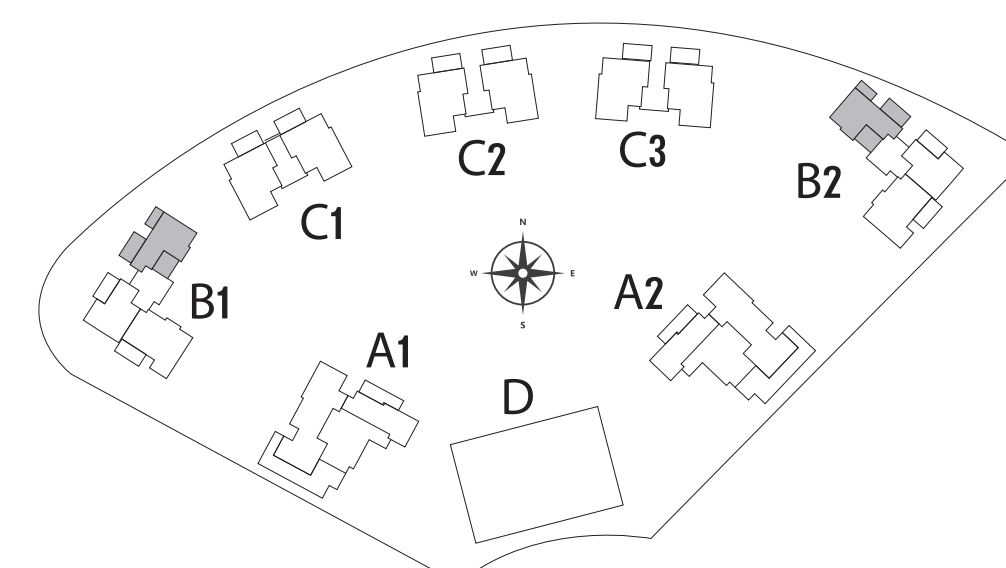

דגם F | דירת 3 חדר'

בניינים B1-B2 | קומה 6 | דירה מס' 20
80.66 מ"ר | מרפסות 8.6+7.21+18 מ"ר

הבניין

- חניה מקורה
- אינטרקום TV צבעונית
- לובי כניסה מעוצב
- פיתוח סביבתי עשיר
- מעליות מפוארות מהירות
- ציפוי חיפוי באבן טבעית

מפרט הדירה

- ריצוף גרנים פורצלן 80/80
- דלת כניסה מעוצבת
- דלתות פנים יוקרתיות
- תריסים חשמליים
- חיבור חשמל תלת פאזי
- זכוכיות טריפלקס
- אינטרקום TV צבעונית
- מערכת סינון אוויר
- נקודת מים וגז במרפסת
- הכנה למע' מיוז מיני מרכזית
- מרפסות שמש מרווחות

מטבח

- מטבח מפואר מעץ סנדוויץ כולל יחידת 8.1
- הכנה למדיח
- שיש אבן קיסר
- ברזים יוקרתיים

חדרי רחצה

- ארון אמבטיה מעוצב
- אסלות תלויות וניאגרות סמויות
- הכנה לתנור חימום בחדרי רחצה
- קרמיקה פרימיום בחדרי רחצה ושירותים
- אמבטיה אקרילית

הדמייה להמחשה בלבד. תכנון ו/או ביצוע השעפיים ו/או שטחי הציבור ו/או מסודות ומתקנים יציבוריים, פארקים ו/או אגמים ובריכות וכן בניינים נוספים במגוונים סמוכים לרבות גובהם והעמדתם איו באחריות החברה והוא באחריות הרשויות וחברות הבנייה בלבד ולפי התכ"ע ומבנה כי ייתכן ויחולו שינויים כולל שינוי מיקום או העמדה יעד עפי' החלטתם. מ.ל.ח.